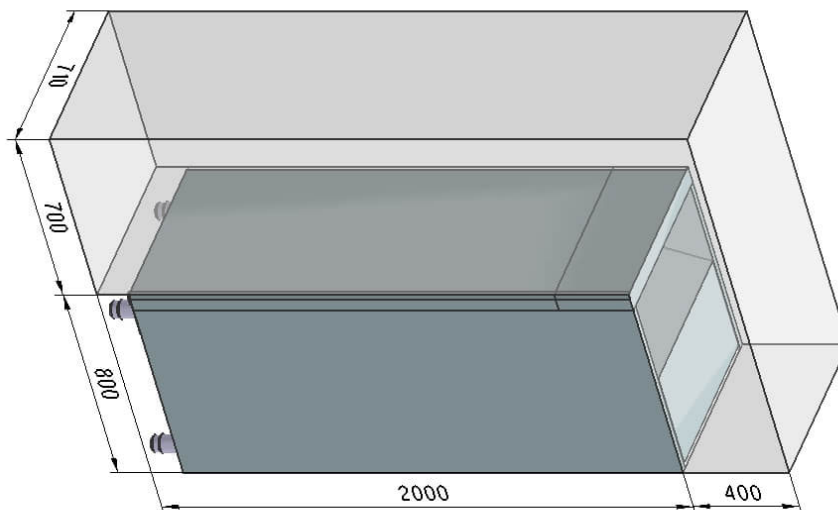

Sap kód	00002521	Objem brutto [m3]	1.339
Šířka netto [mm]	710	Objem netto [m3]	1.136
Hloubka netto [mm]	800	Počet GN / EN zařízení	4
Výška netto [mm]	2000	Velikost GN / EN zařízení [mm]	GN 2/1
Hmotnost netto [kg]	162.00	Minimální teplota zařízení [°C]	-22
Příkon elektrický [kW]	0.600	Maximální teplota zařízení [°C]	-18
Napájení	230 V / 1N - 50 Hz	Chladivo	R290
Energetická třída	D	Klimatická třída	5
Objem komory [l]	700		

Technický list

Technický výkres

Skříň mrazicí 700 l, GN 2/1, nerez

Model

Sap kód

00002521

MS 70

Skupina artiklů

Skříňe chladicí a mrazicí

Skříň mrazicí 700 l, GN 2/1, nerez

Model	Sap kód	00002521
MS 70	Skupina artiklů	Skříňe chladicí a mrazicí

1

Izolace 70mm

- minimální ztráty
– úspora energie

2

Oboustranné otevírání